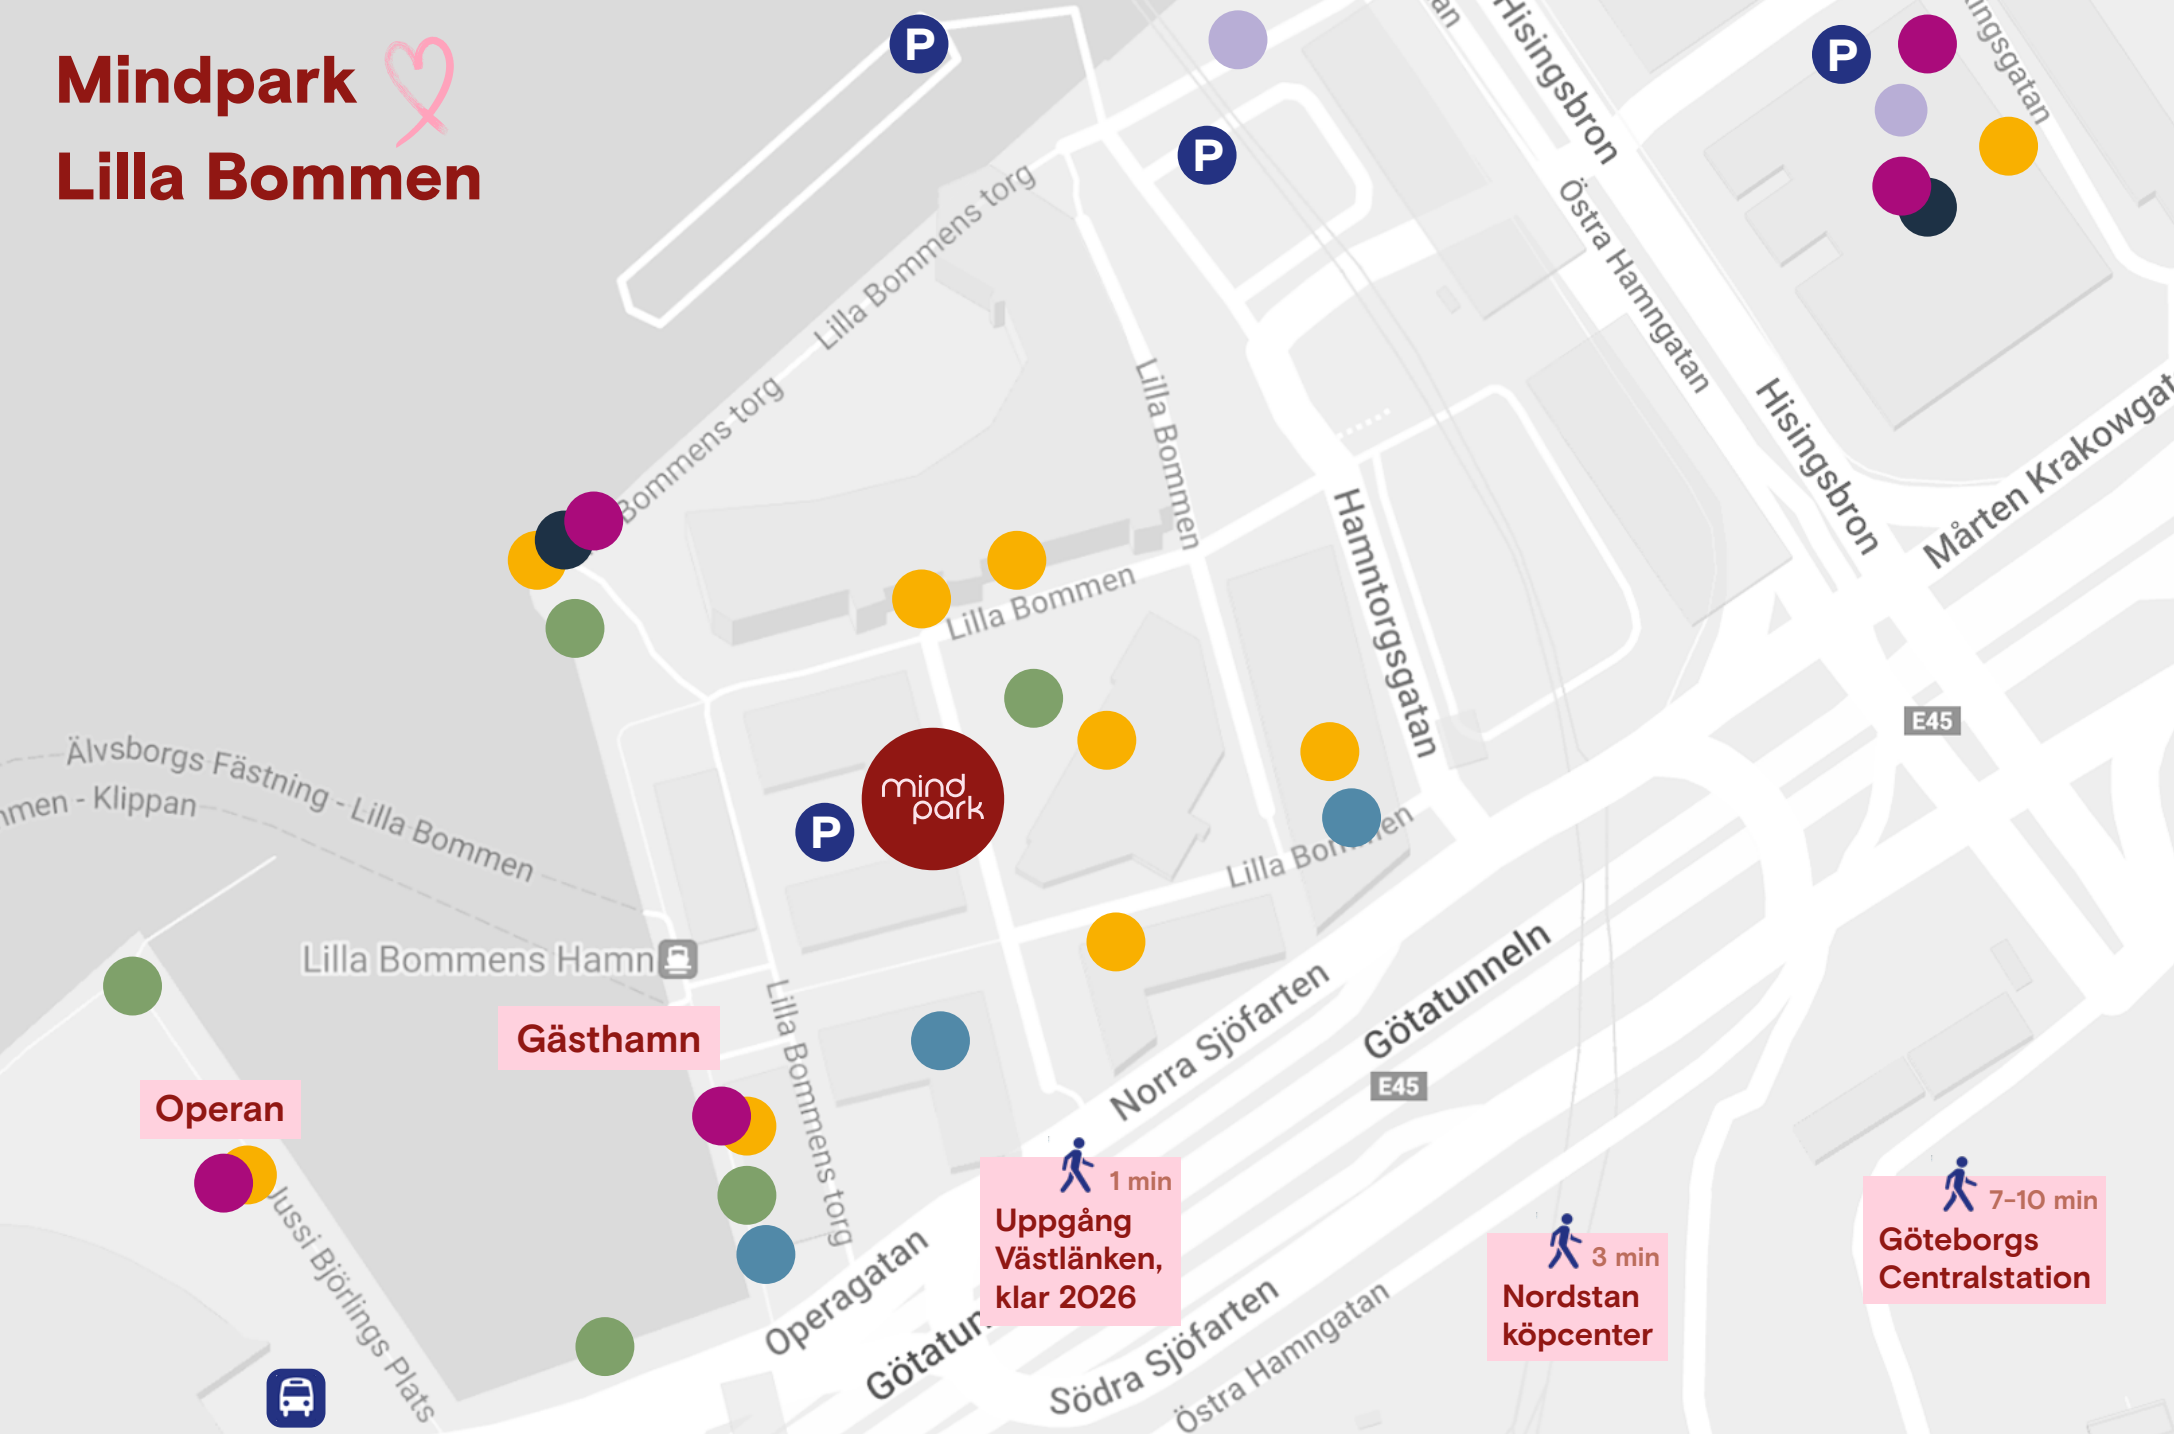

Mindpark

Lilla Bommen

Varmt välkommen till oss på Lilla Bommen!

Med vårt centrala läge, bara ett stenkast från Brunnsparken och Centralstationen, tar du dig hit smidigt till fots, med bil eller via kollektivtrafiken.

Förutom Mindparks café där du finner både smarrig lunch och fika, omges vi av härliga lunchrestauranger, bagerier och fina uteplatser när du och kollegorna vill ta en paus.

I området hittar du också härliga After Works-ställen – som Scandic Platinan med en fantastisk takterrass och restaurang, och precis nedanför ligger bryggeriet Poppels som har både mat och öl i alla dess former.

-  RESTAURANG/CAFÉ
-  AW-HÄNG
-  HOTELL
-  UTE-HÄNG
-  BUTIK
-  GYM