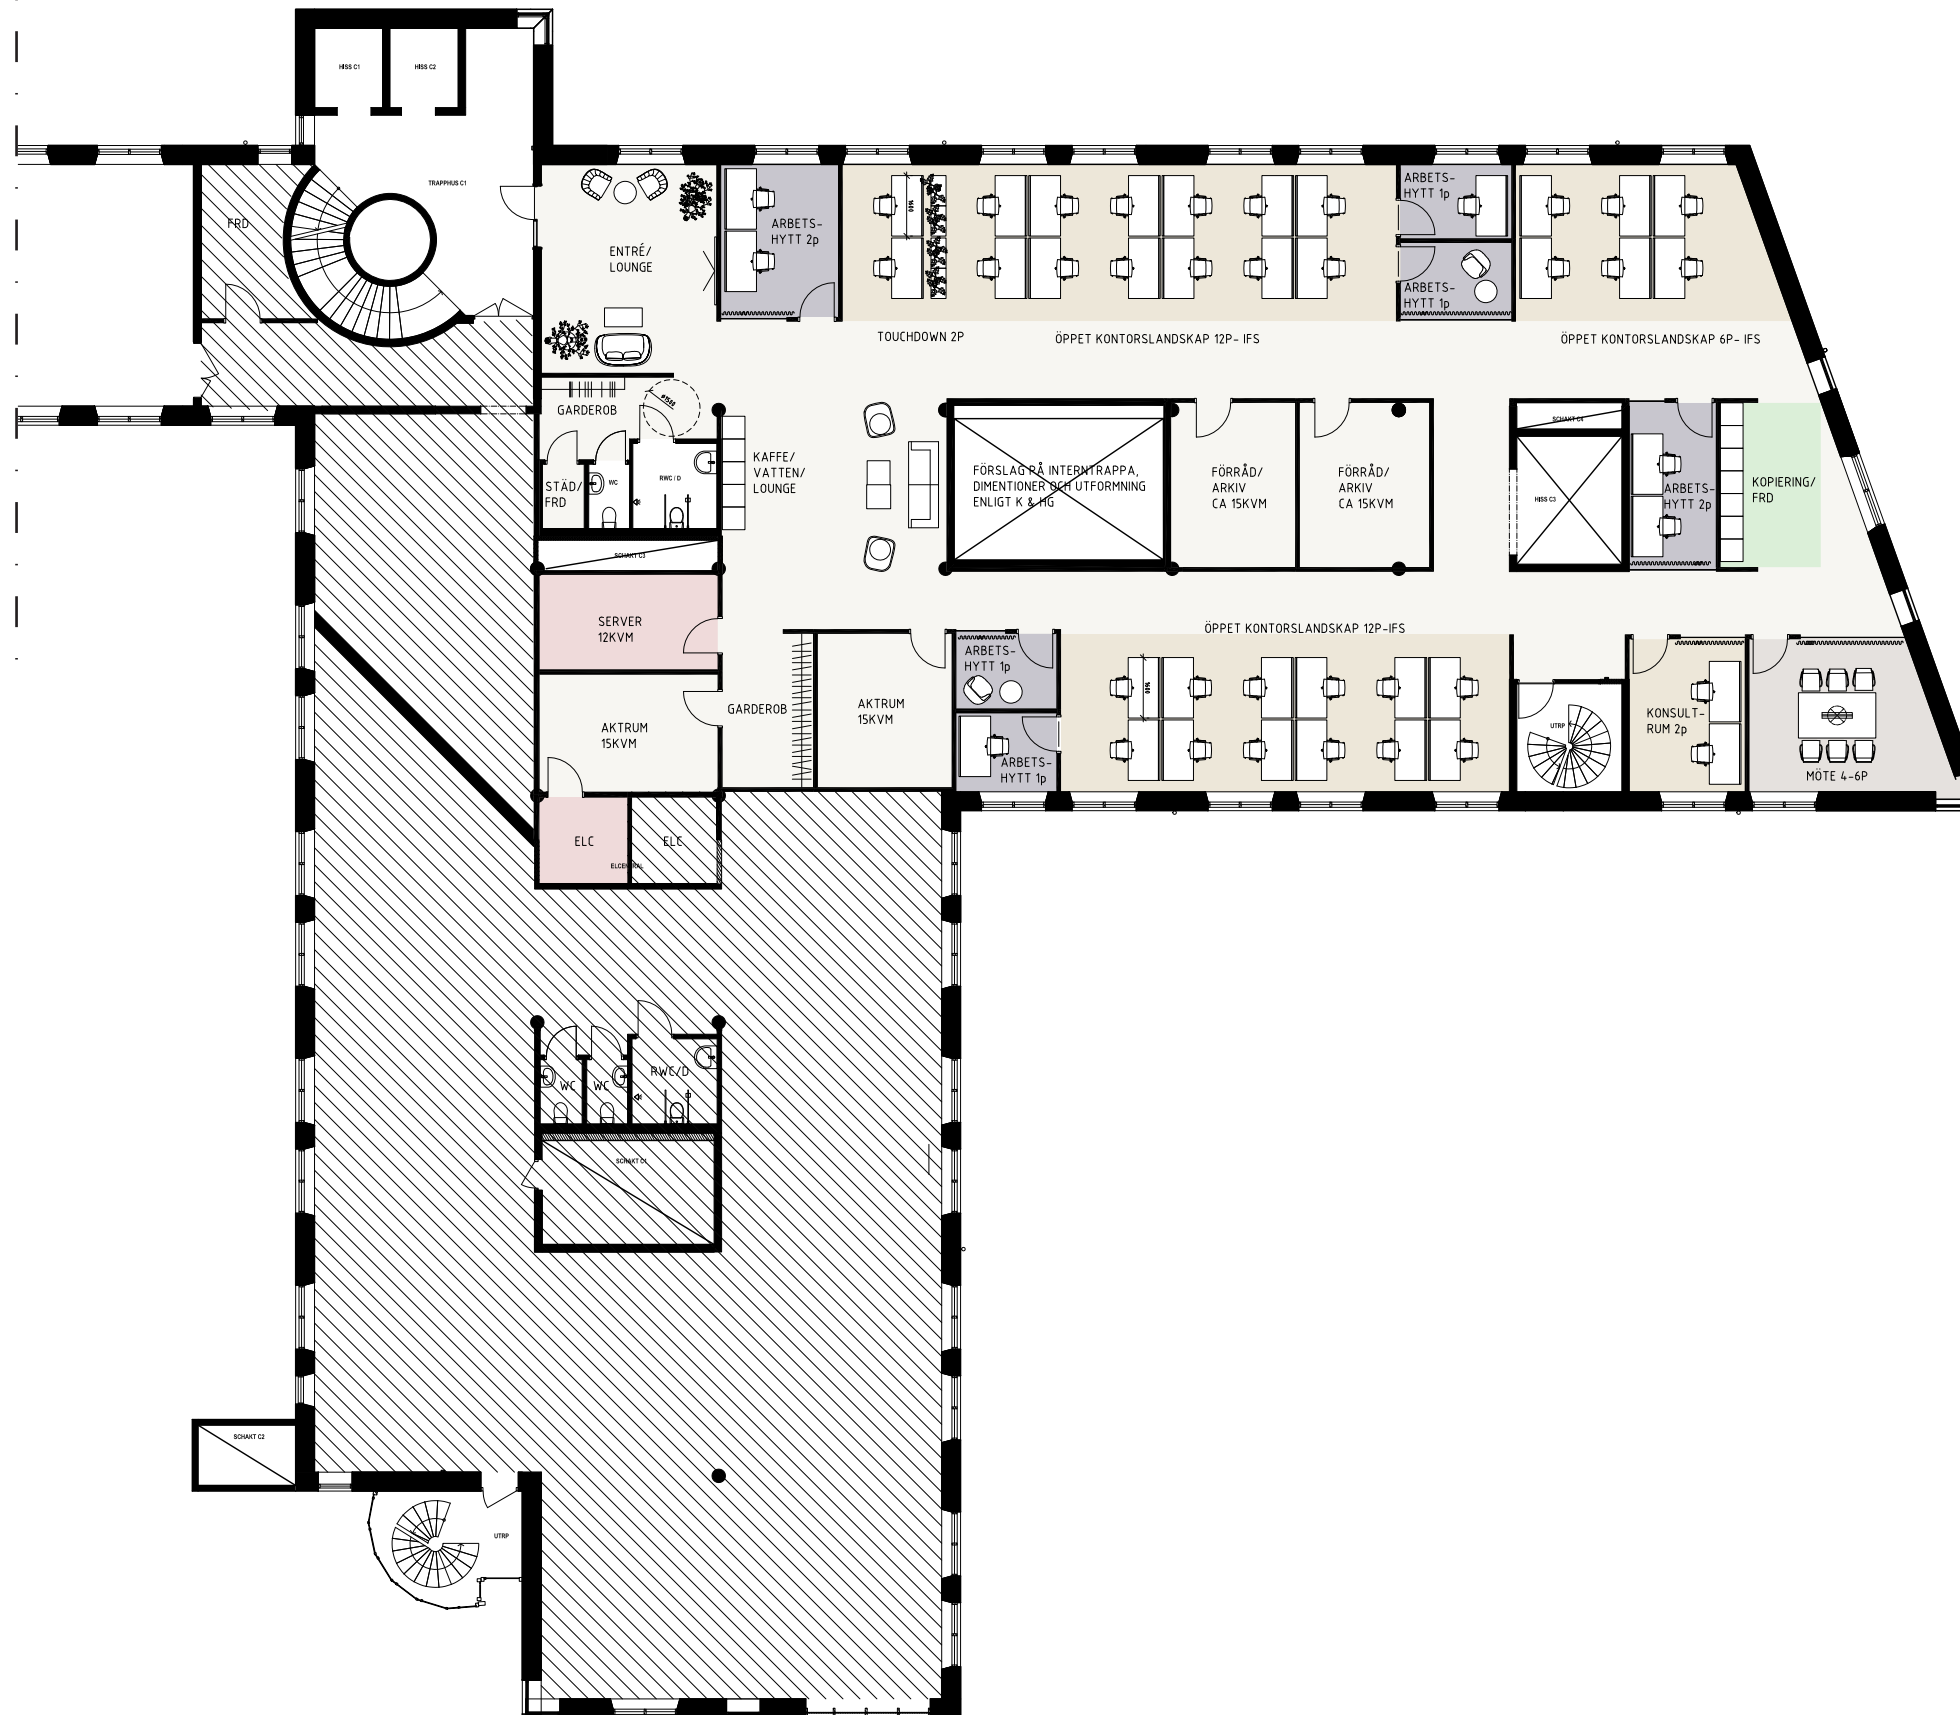

INPLACERINGSSKISS

ARIA - HUS C - PLAN 2-4

Inplaceringsskiss

PLAN 2

Plan 2, HUS C

Skala 1:200 (A3)

LOA ca 750kvm

Med reservation för tekniska och ekonomiska förutsättningar

Inplaceringsskiss

PLAN 3

Plan 3, HUS C

Skala 1:200 (A3)

LOA ca 983kvm

Med reservation för tekniska och ekonomiska förutsättningar

Inplaceringsskiss

PLAN 4

Plan 4, HUS C

Skala 1:200 (A3)

LOA ca 554kvm

Med reservation för tekniska och ekonomiska förutsättningar