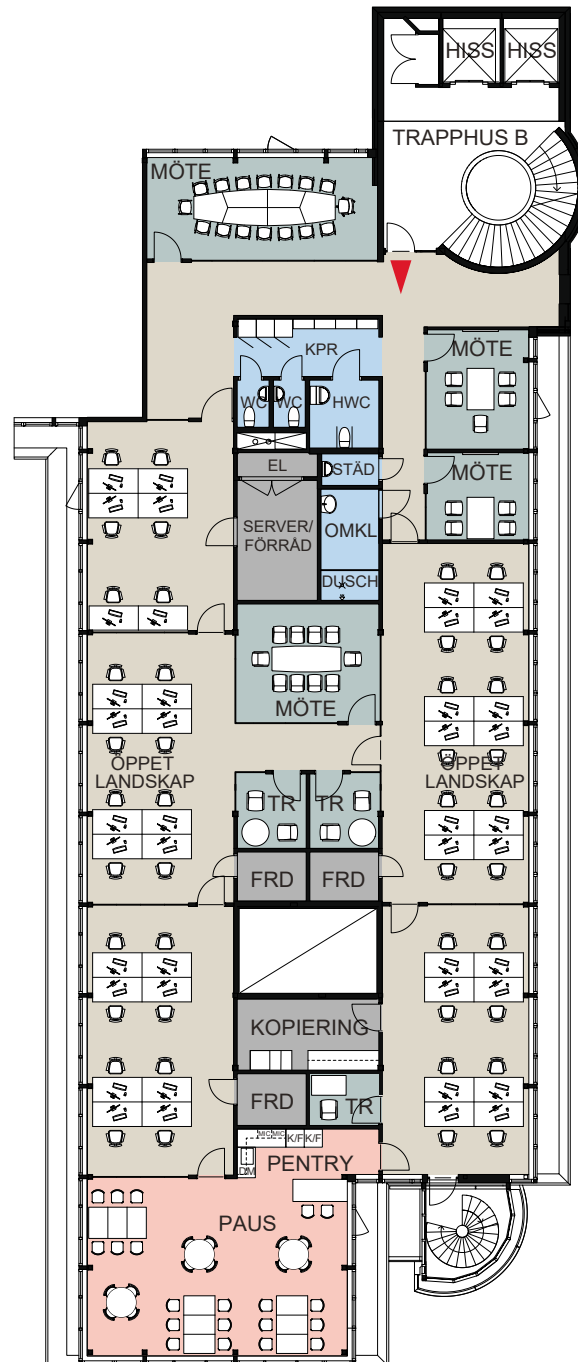

## Lilla Bommen 3B

Område: Lilla Bommen

Yta: 488 kvm

Vån: 6 av 7

Arbetsplatser: 42 st

### FÖRKLARING:

-  Kök/pentry
-  WC
-  Konferens/mötesrum
-  Kontorsrum
-  Öppet landskap
-  Förråd/arkiv/övriga ytor

### HELT VÅNINGSPÅN :

SKALA 1: 250