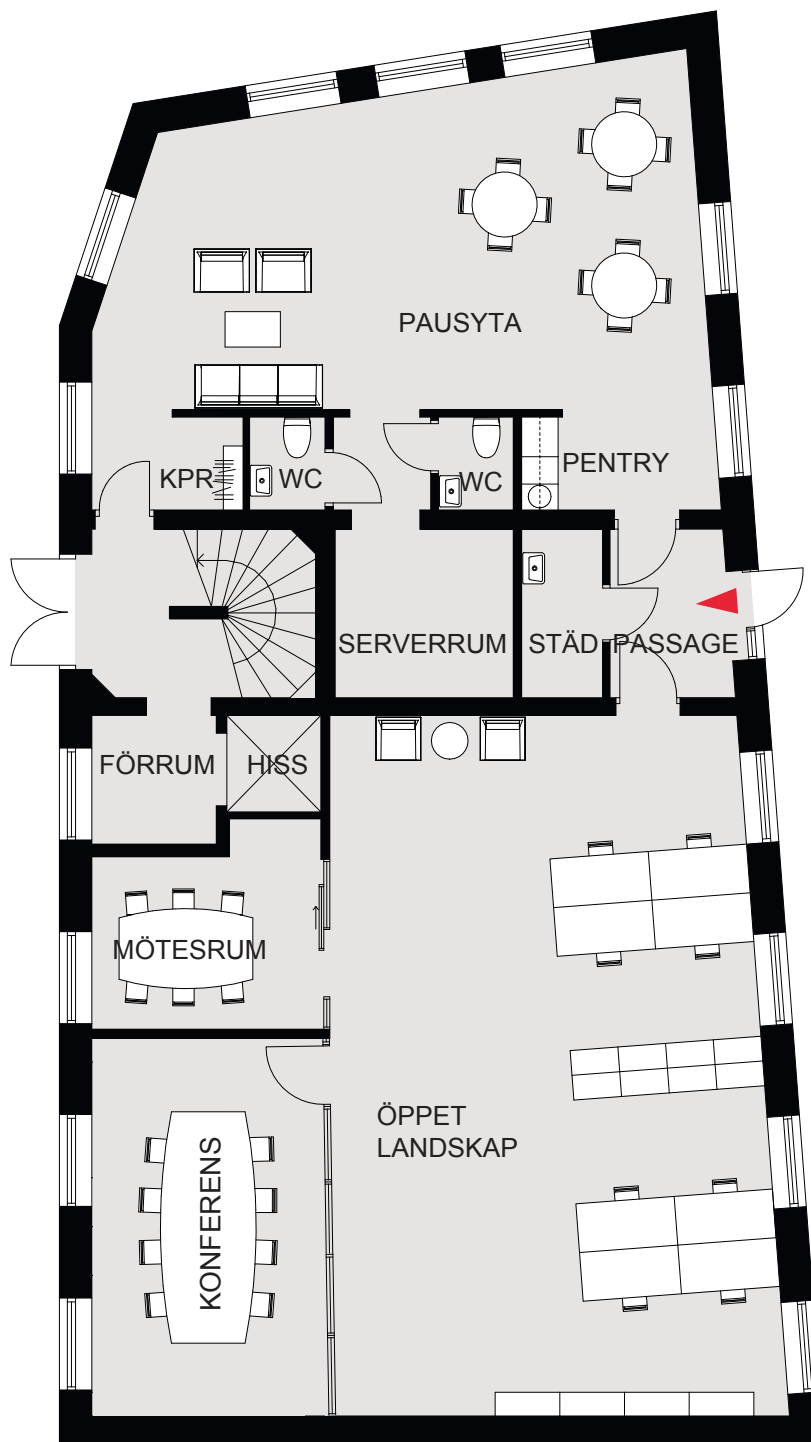

Gamla Almedalsvägen 1A

Yta, m² 191
Våning BV
Norrpil

Skala 1:125