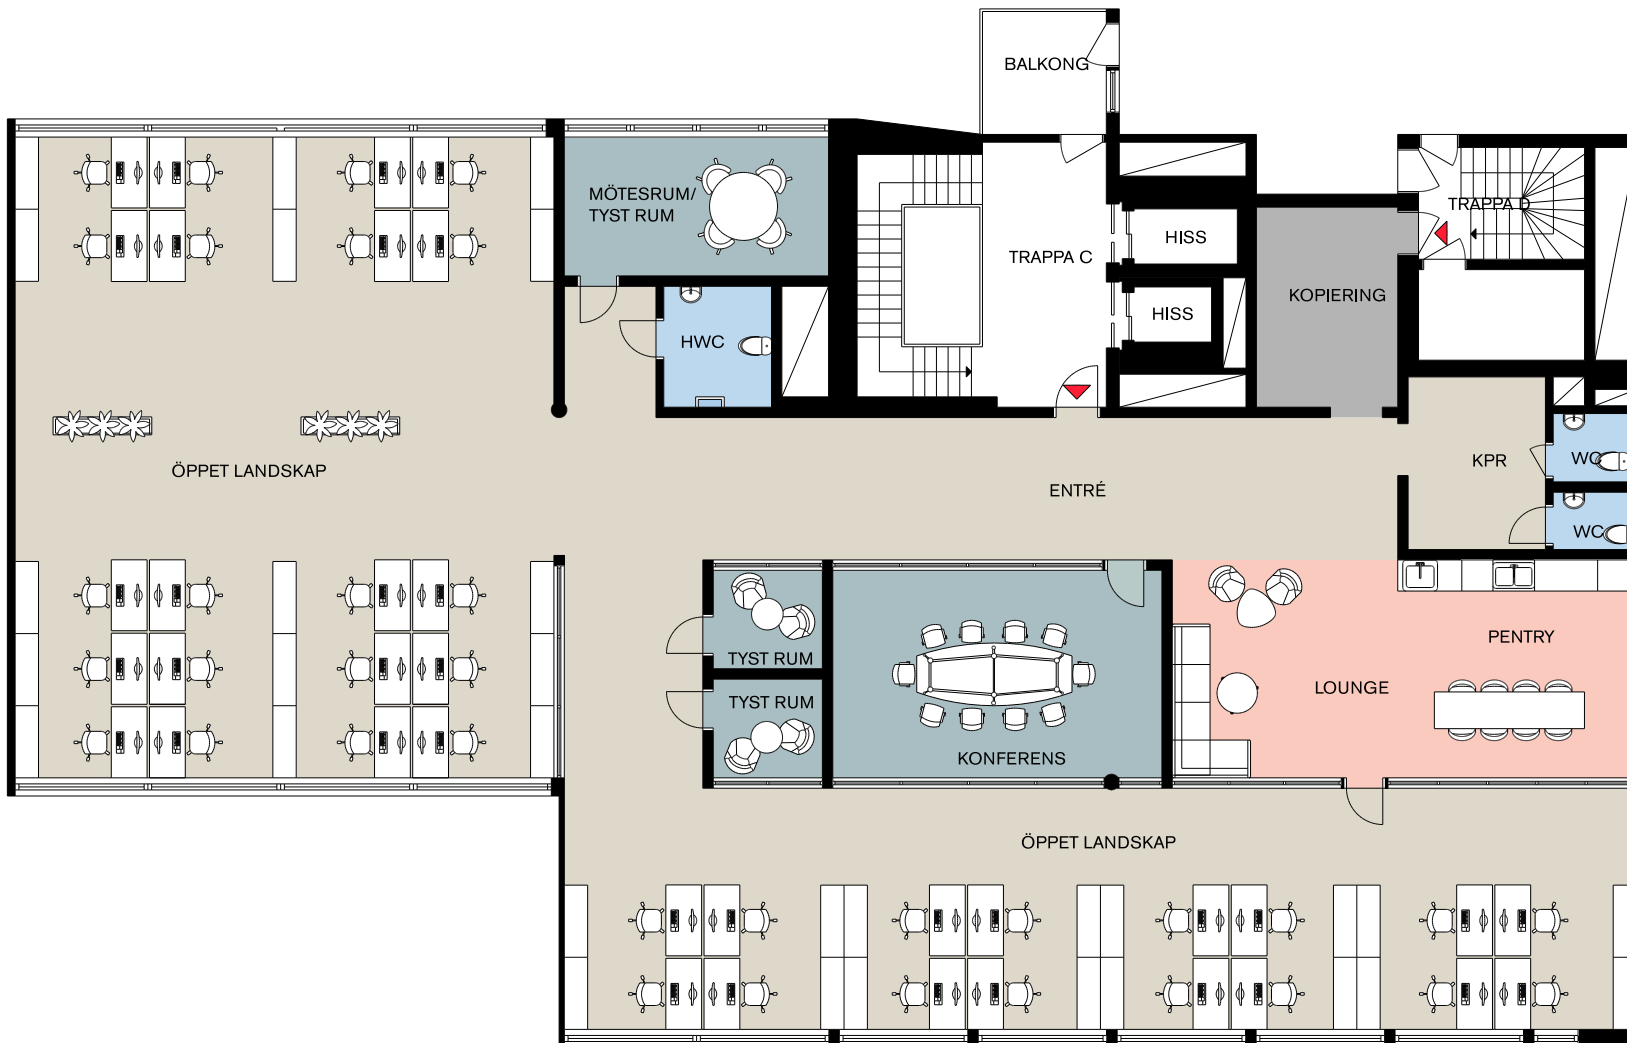

Kilsgatan 4

Område: Gullbergsvass

Yta: 424 kvm

Vån: 2 av 6

Arbetsplatser: 36

FÖRKLARING:

-  Kök/pentry
-  WC
-  Konferens/mötesrum
-  Kontorsrum
-  Öppet landskap
-  Förråd/arkiv/övriga ytor

HELT VÅNINGSPLAN:

SKALA 1 : 100