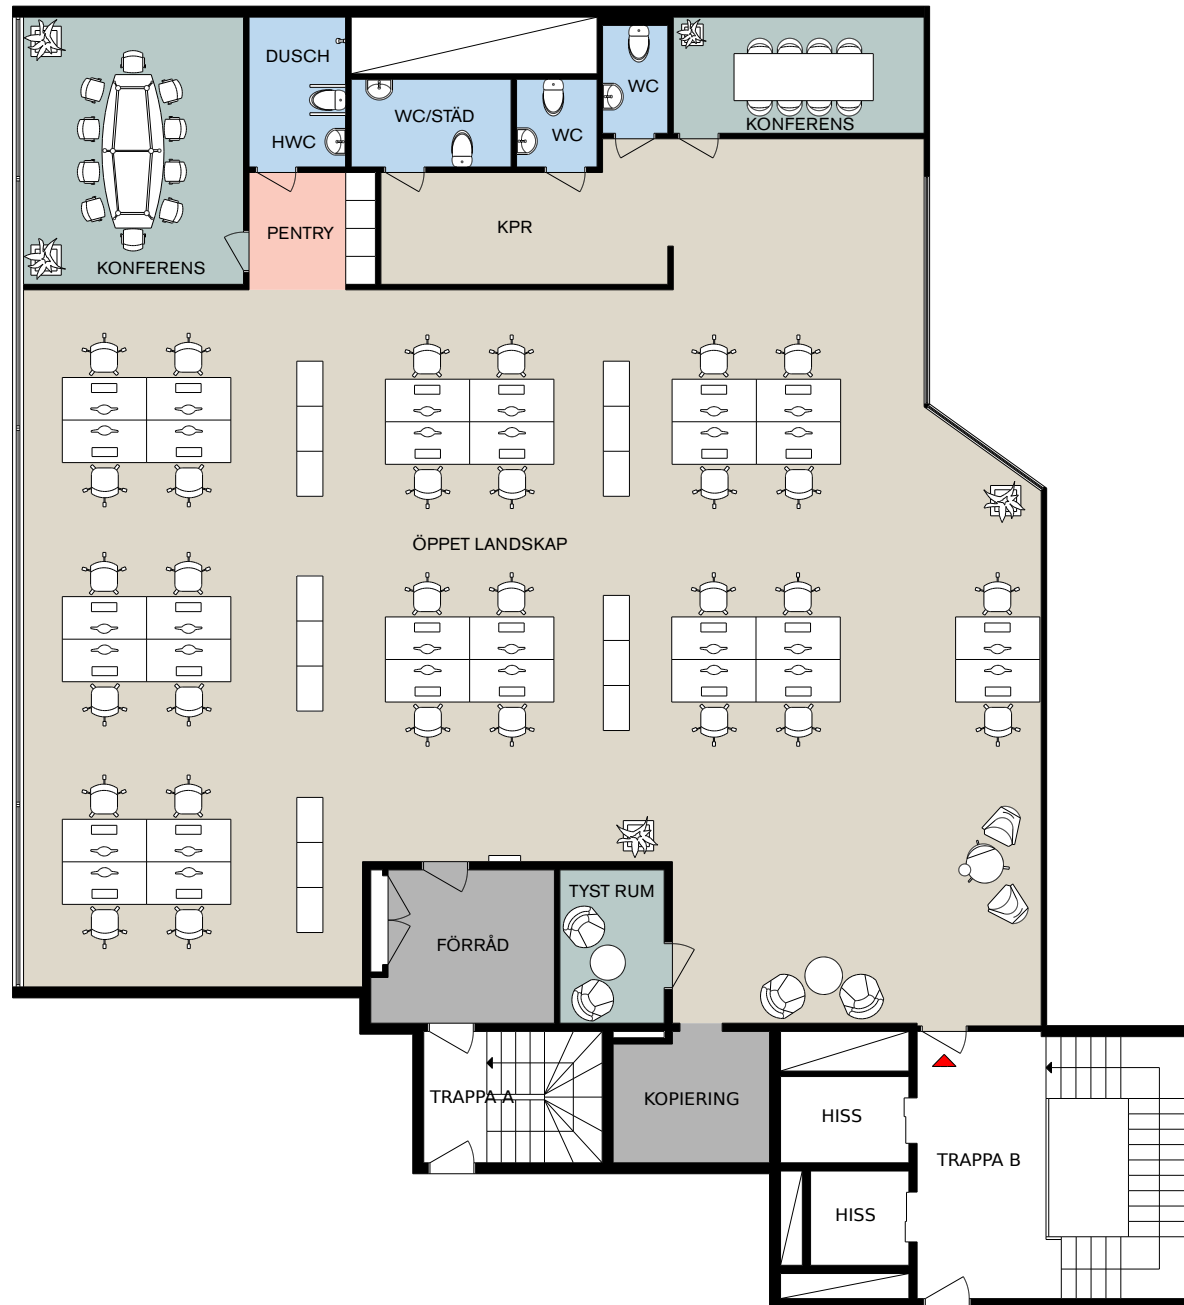

## Kilsgatan 4

Område: Gullbergsvass

Yta: 363 kvm

Vån: 4 av 6

Arbetsplatser: 30

### FÖRKLARING:

-  Kök/pentry
-  WC
-  Konferens/mötesrum
-  Kontorsrum
-  Öppet landskap
-  Förråd/arkiv/övriga ytor

### HELT VÅNINGSPÅN:

SKALA 1 : 100