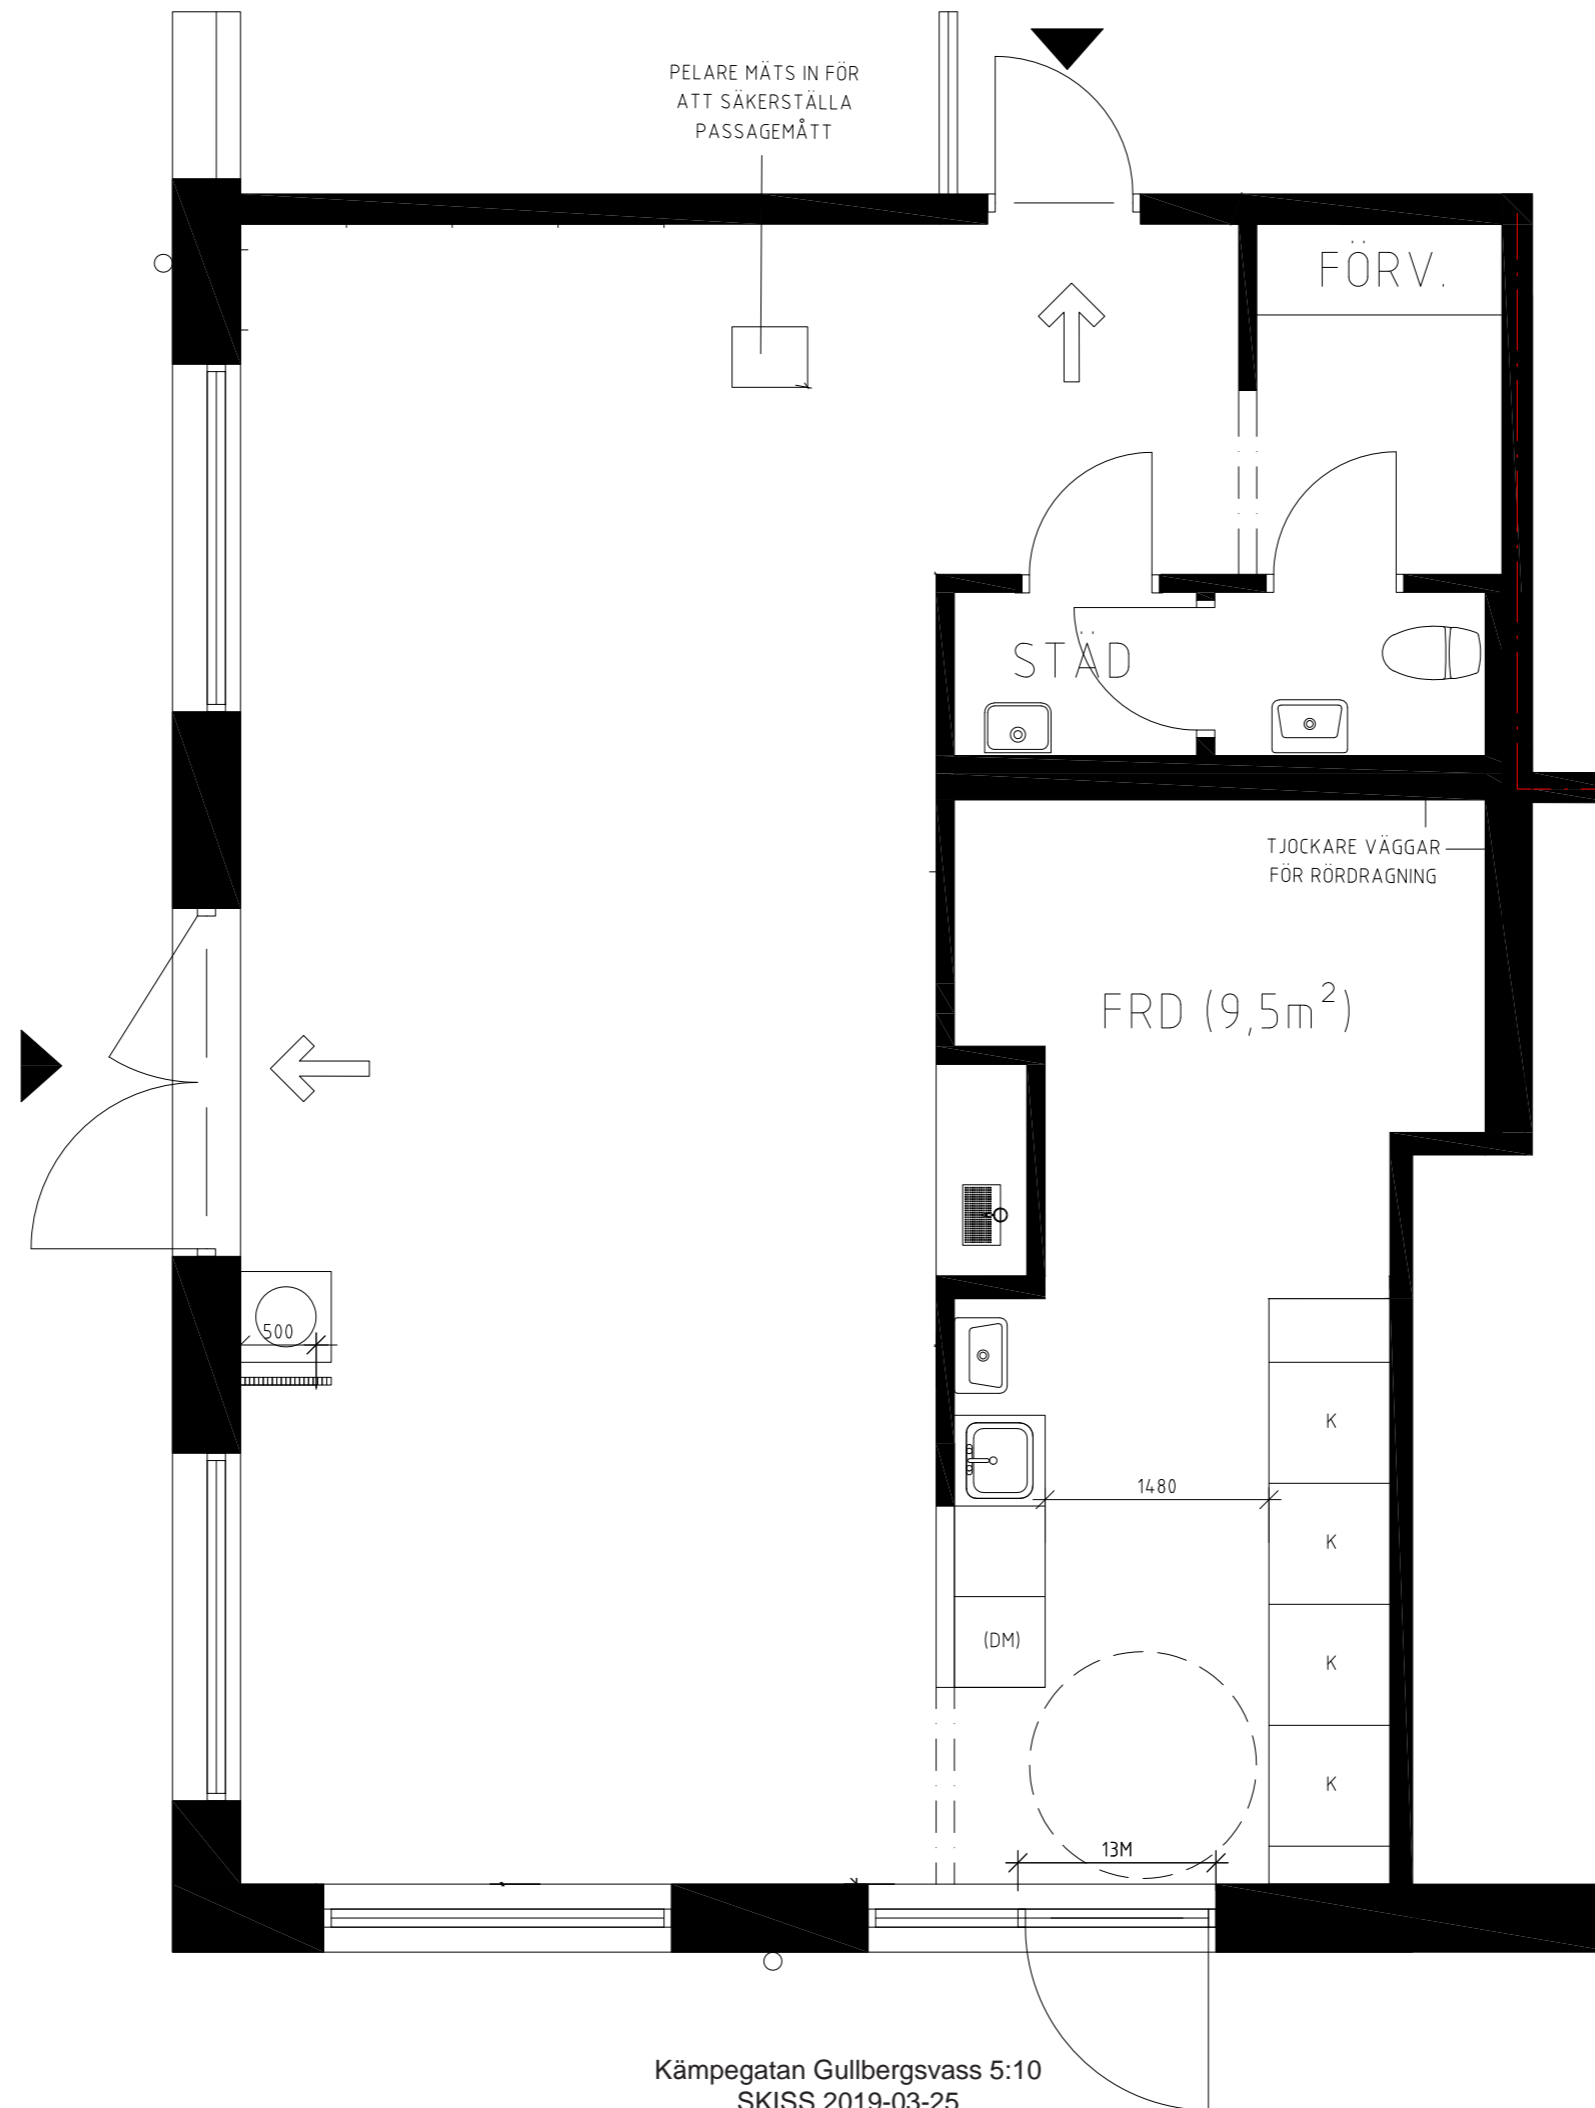

INPLACERINGSSKISS

PLAN 2 - ENTRÉPLAN

KÄMPEGATAN 7

PLAN 2 SKALA 1:50

INPLACERINGSSKISSER
Med reservation för tekniska och ekonomiska förutsättningar

Alla mått måste kontrolleras på plats,
ingen uppmätning gjord

Hyresgästanpassning samt möblering
uppritad från underlag av Studio A3