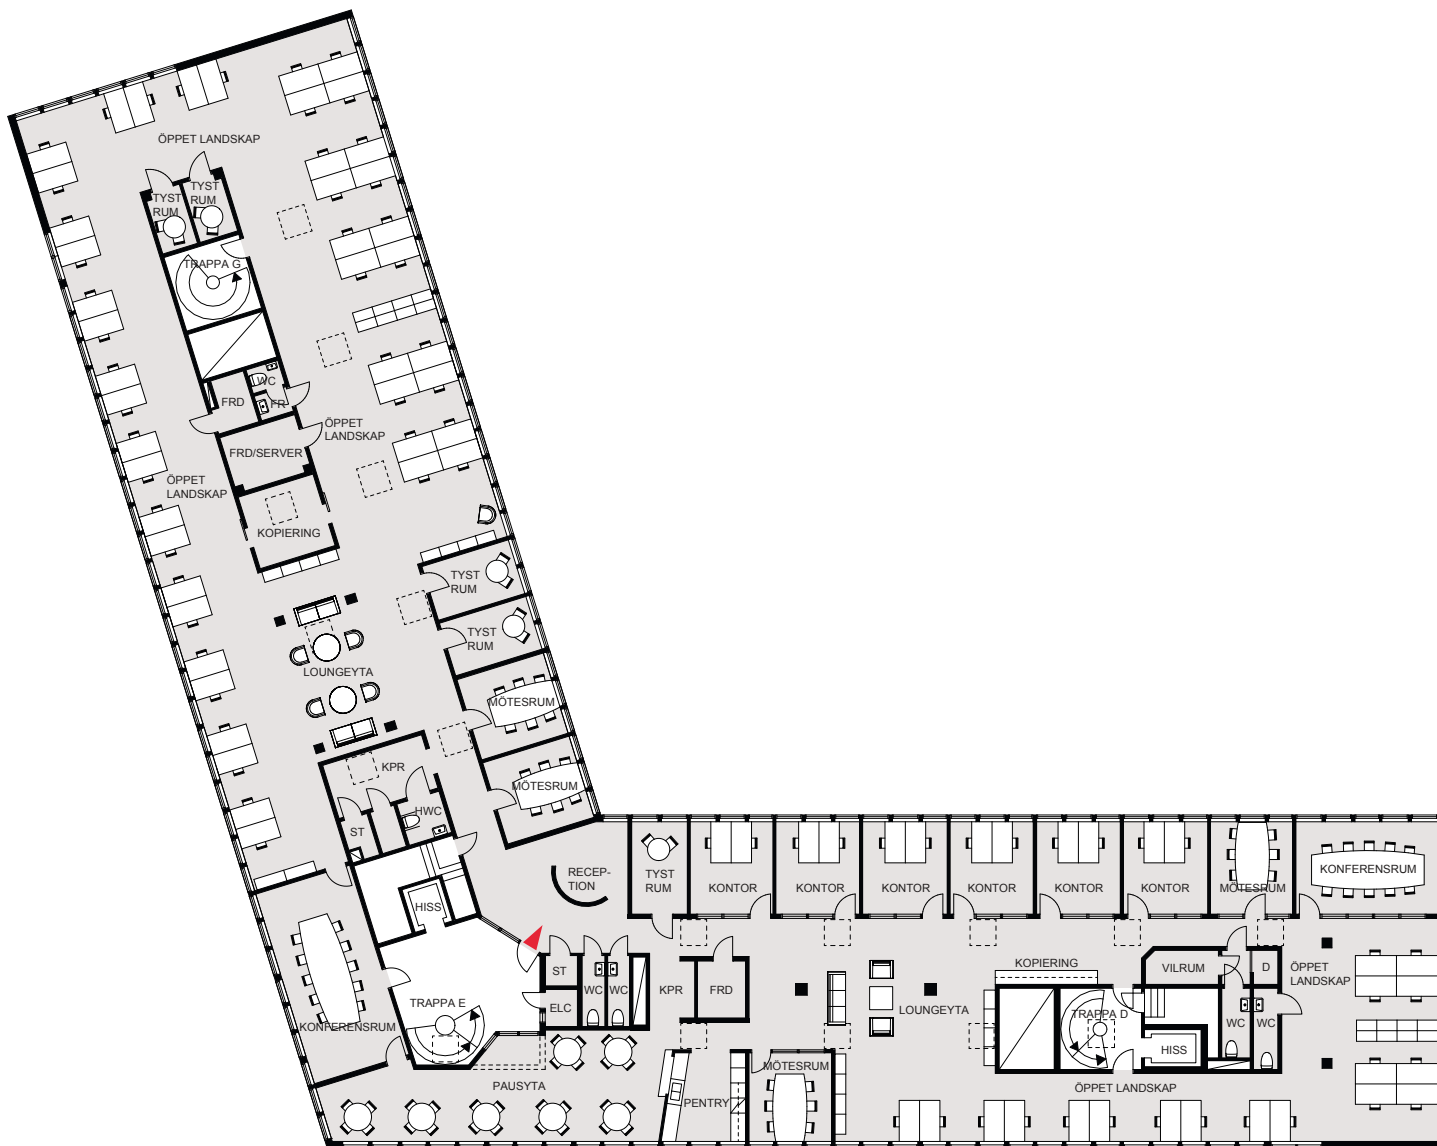

# Fjärde Långgatan 46-48

Yta, m <sup>2</sup>	Våning	Norripil
1001	9/9	

Skala 1:300

2m 4m 6m 8m 10m