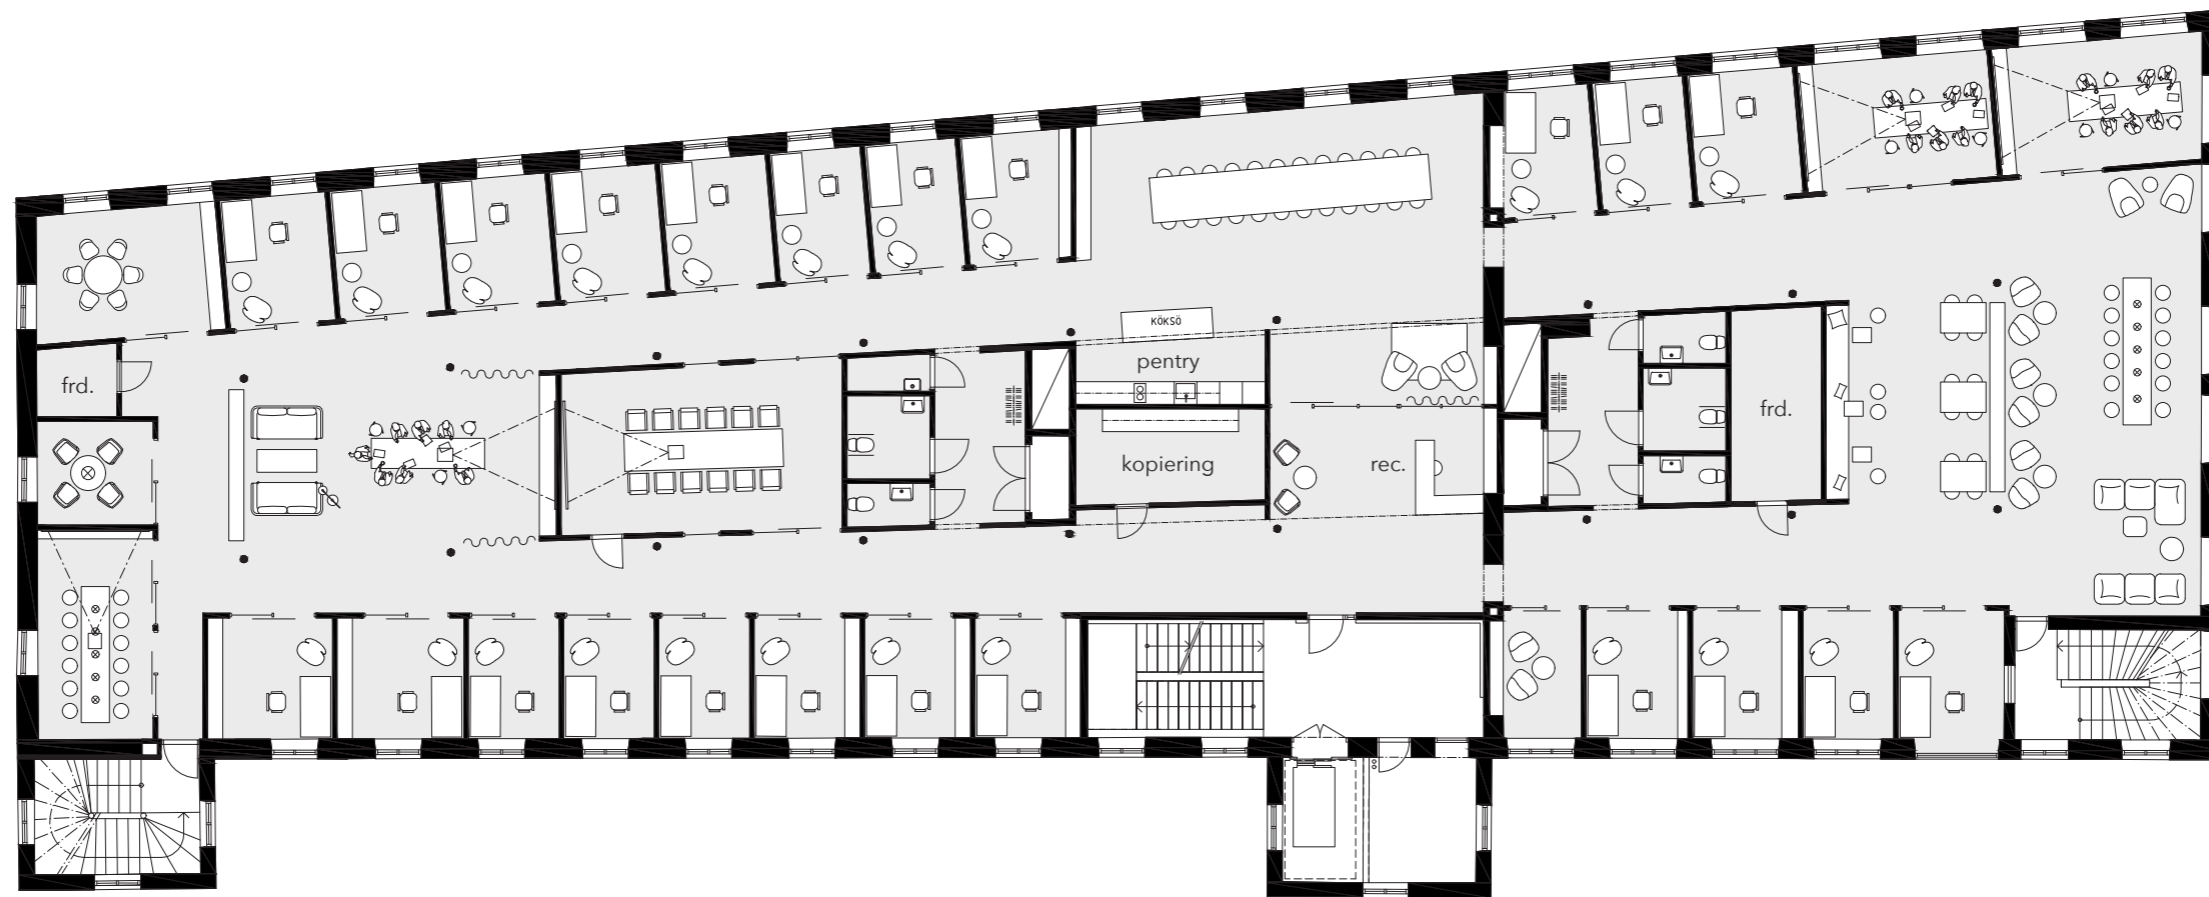

ALMEDALS FABRIKER

Skiss 1 - befintligt utseende
skala 1:200

- 24 Antal personer
- 2 Mötesrum 2-4 pers
- 5 Konferensrum 5-12 pers
- 23 Kontorsrum
- 12 Informella mötesplatser
- 32 Projektplatser
- 5 HWC/WC

Skiss 2 - mix
skala 1:200

- 43 Antal personer
- 2 Mötesrum 2-4 pers
- 5 Konferensrum 5-12 pers
- 19 Kontorsrum
- 24 Öppna arbetsplatser
- 18 Informella mötesplatser
- 30 Projektplatser
- 5 HWC/WC

Skiss 3 - öppet landskap
skala 1:200

- 57 Antal personer
- 8 Konferensrum 5-12 pers
- 8 Kontorsrum
- 48 Öppna arbetsplatser
- 20 Informella mötesplatser
- 5 HWC/WC