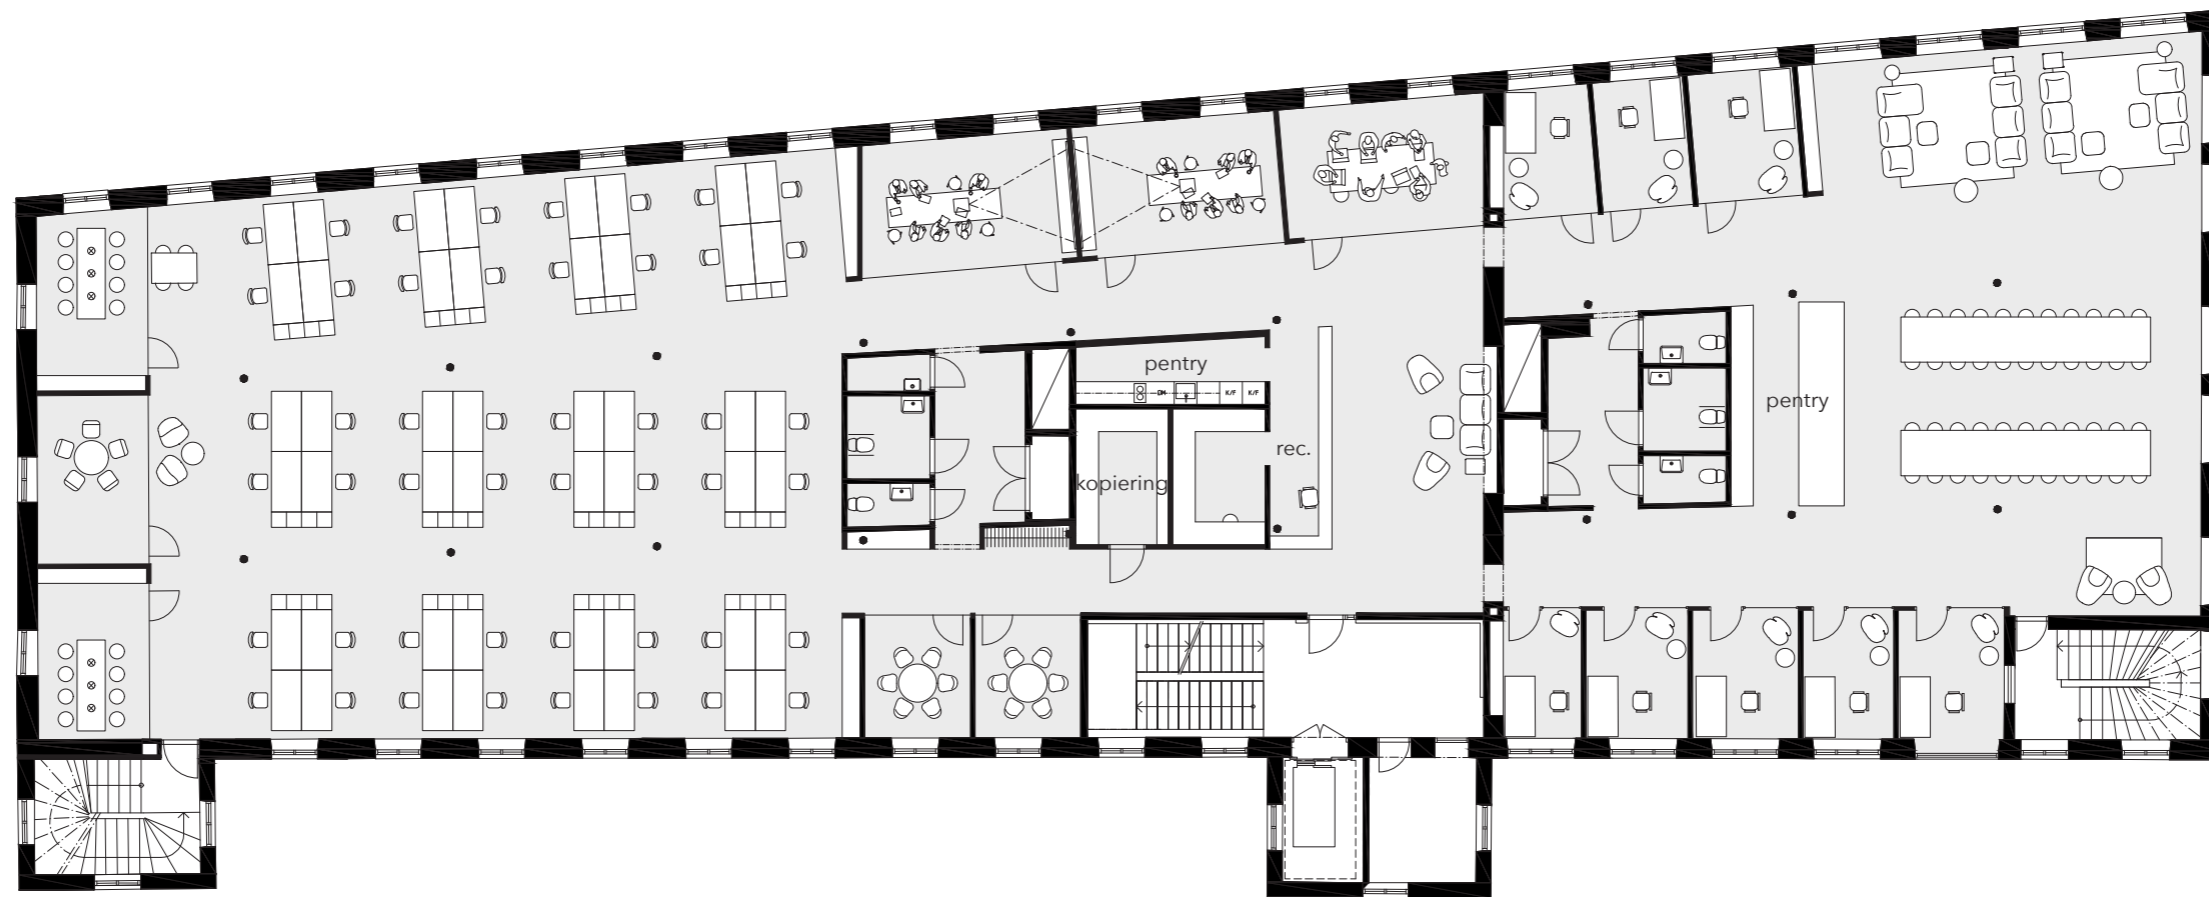

ALMEDALS FABRIKER

Skiss 1 - befintligt utseende
skala 1:200

- 24 Antal personer
- 2 Mötesrum 2-4 pers
- 5 Konferensrum 5-12 pers
- 23 Kontorsrum
- 12 Informella mötesplatser
- 32 Projektplatser
- 5 HWC/WC

Skiss 2 - mix
skala 1:200

- 43 Antal personer
- 2 Mötesrum 2-4 pers
- 5 Konferensrum 5-12 pers
- 19 Kontorsrum
- 24 Öppna arbetsplatser
- 18 Informella mötesplatser
- 30 Projektplatser
- 5 HWC/WC

Skiss 3 - öppet landskap
skala 1:200