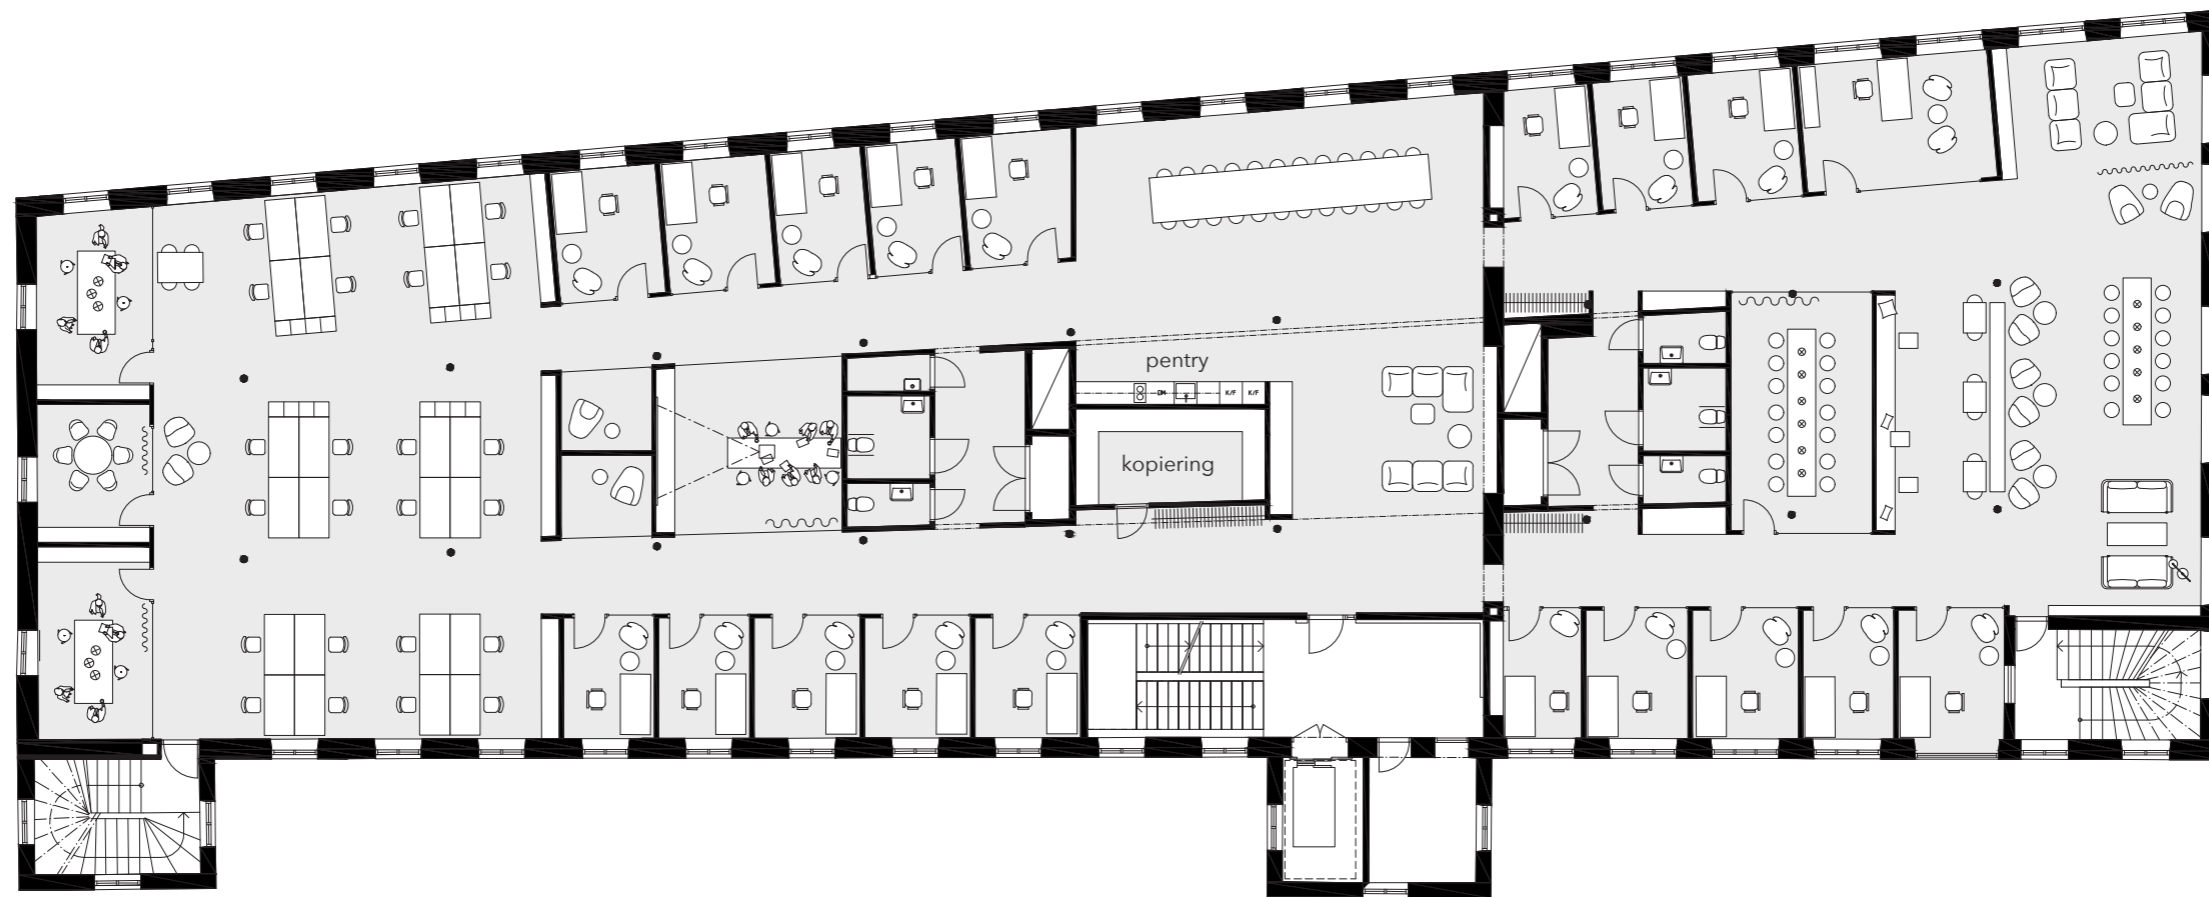

ALMEDALS FABRIKER

Skiss 1 - befintligt utseende
skala 1:200

- 24 Antal personer
- 2 Mötesrum 2-4 pers
- 5 Konferensrum 5-12 pers
- 23 Kontorsrum
- 12 Informella mötesplatser
- 32 Projektplatser
- 5 HWC/WC

Skiss 2 - mix
skala 1:200

- 43 Antal personer
- 2 Mötesrum 2-4 pers
- 5 Konferensrum 5-12 pers
- 19 Kontorsrum
- 24 Öppna arbetsplatser
- 18 Informella mötesplatser
- 30 Projektplatser
- 5 HWC/WC

Skiss 3 - öppet landskap
skala 1:200