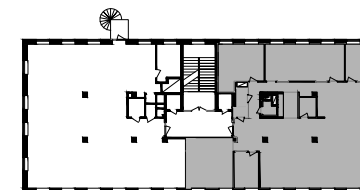

Packhusplatsen 3

Område: Centrum

Yta: 247 kvm

Vån: 2 av 5

Arbetsplatser: 16-18

FÖRKLARING:

- Kök/pentry
- WC
- Konferens/mötesrum
- Kontorsrum
- Öppet landskap
- Förråd/arkiv/övriga ytor

HELT VÅNINGSPLAN: