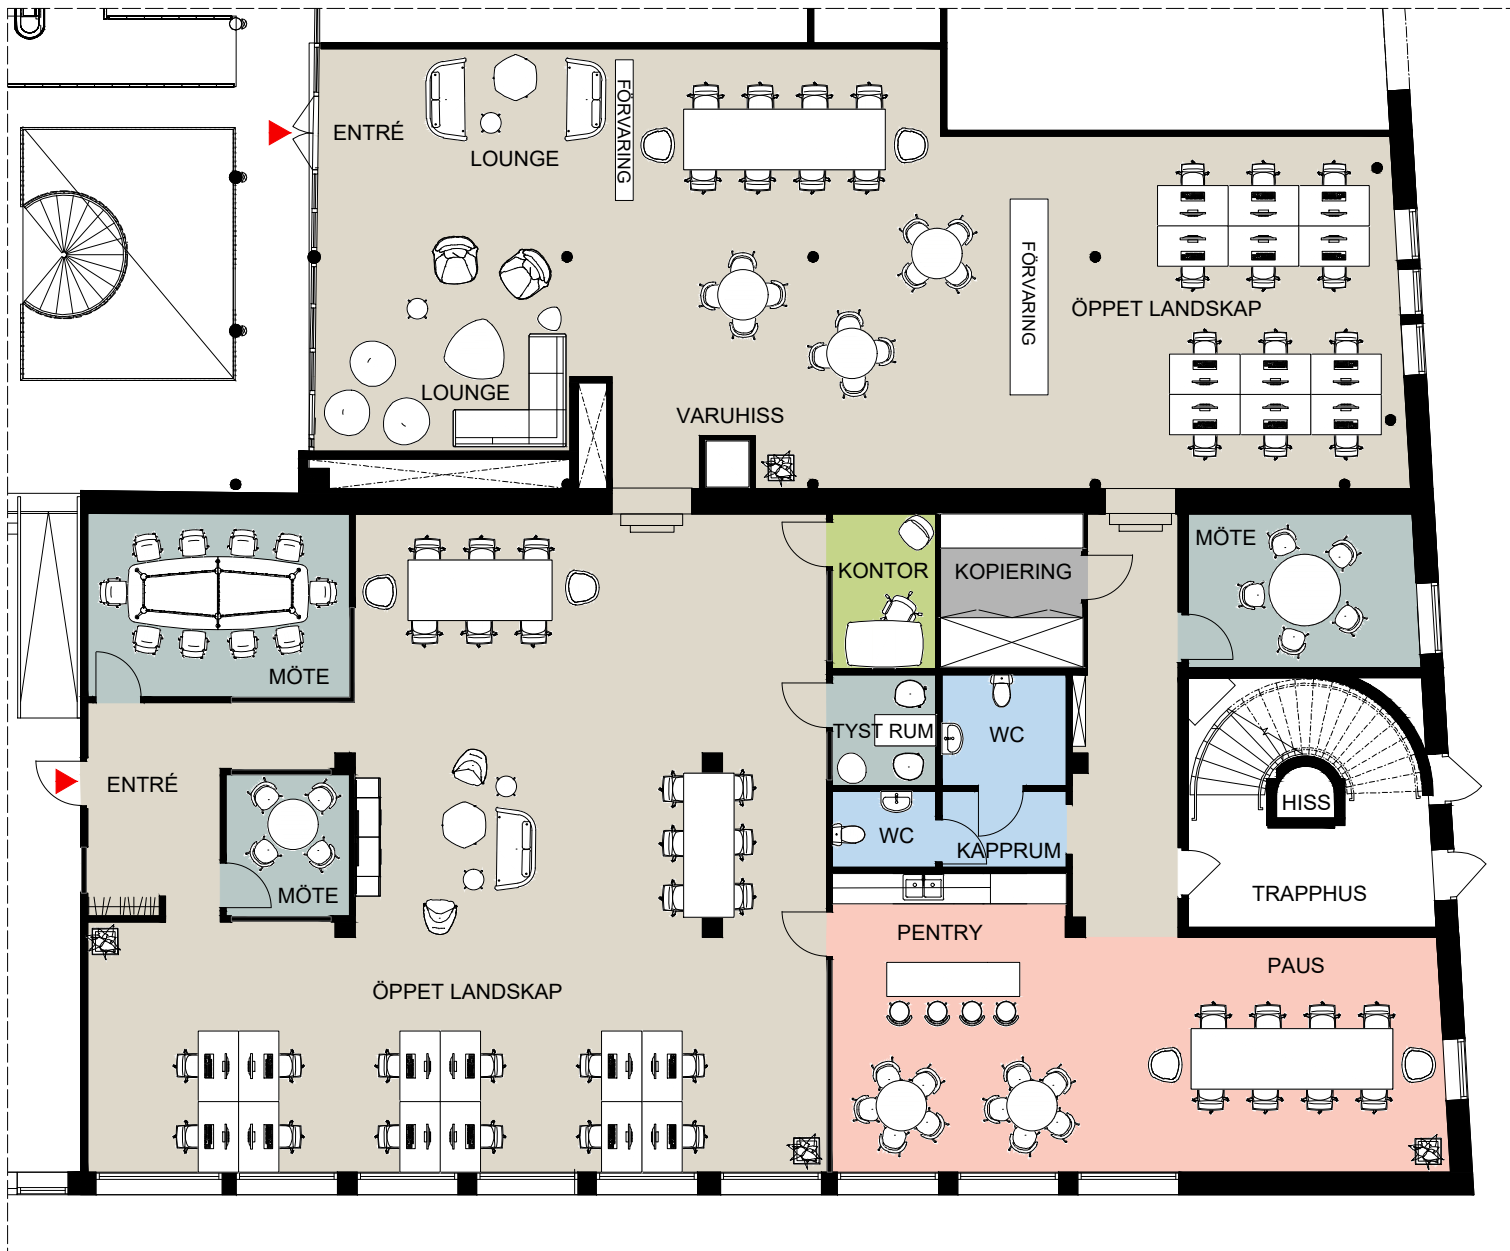

## Polhemsplatsen 5

Område: Centrum

Yta: 490 kvm

Vån: Entréplan

Arbetsplatser: 40-45

### FÖRKLARING:

-  Kök/pentry
-  WC
-  Konferens/mötesrum
-  Kontorsrum
-  Öppet landskap
-  Förråd/arkiv/övriga ytor

### HELT VÅNINGSPLAN:

SKALA 1: 150

0 15m