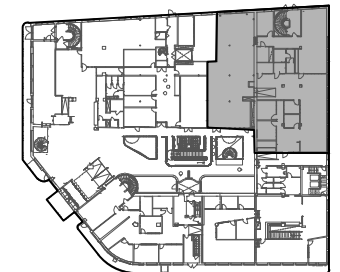

## Polhemsplatsen 5

Område: Centrum

Yta: 490 kvm

Vån: Entréplan

Arbetsplatser: 40-45

### FÖRKLARING:

-  Kök/pentry
-  WC
-  Konferens/mötesrum
-  Kontorsrum
-  Öppet landskap
-  Förråd/arkiv/övriga ytor

### HELT VÅNINGSPLAN:

SKALA 1: 150

0 15m