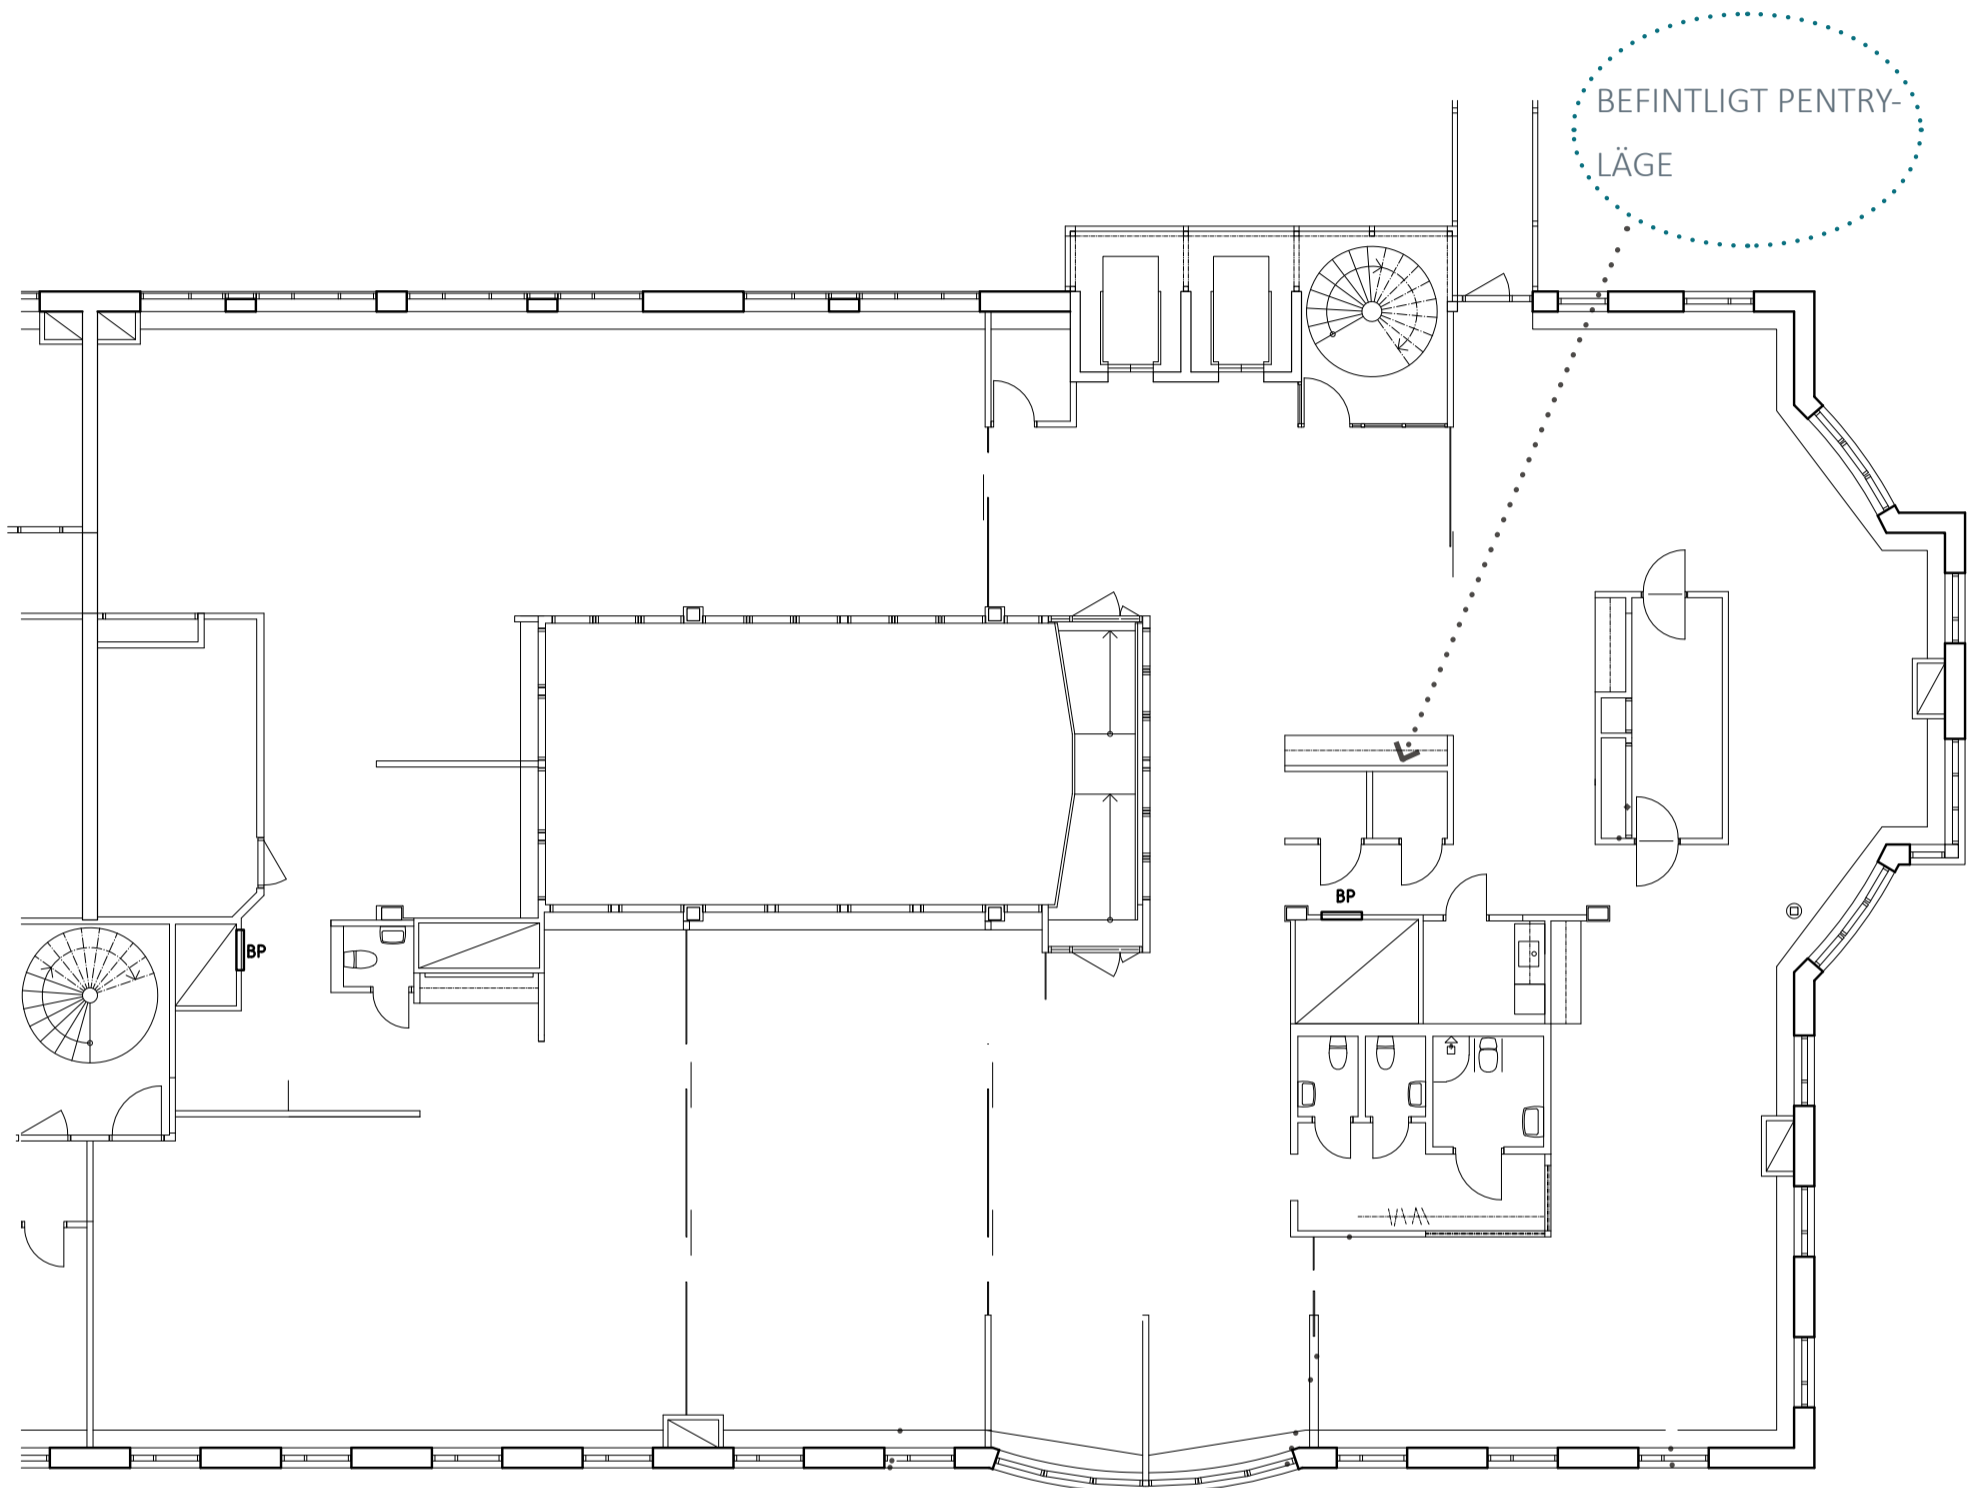

## SKISS TYPPLAN

PLAN 4 665 m<sup>2</sup>

Totalt 45 ergonomiska arbetsplatser varav 3 i tysta rum

- Touchdown - platser 12 st
- Lunchrum/möte ca 30 pers
- Mötesrum 8 pers - 1 st
- Mötesrum 4 pers - 3 st
- Samtal/vilrum - 1 st
- Samtal 1 - 2 pers - 4 st
- RWC - 1 st
- WC - 3 st

BEF PLAN 4