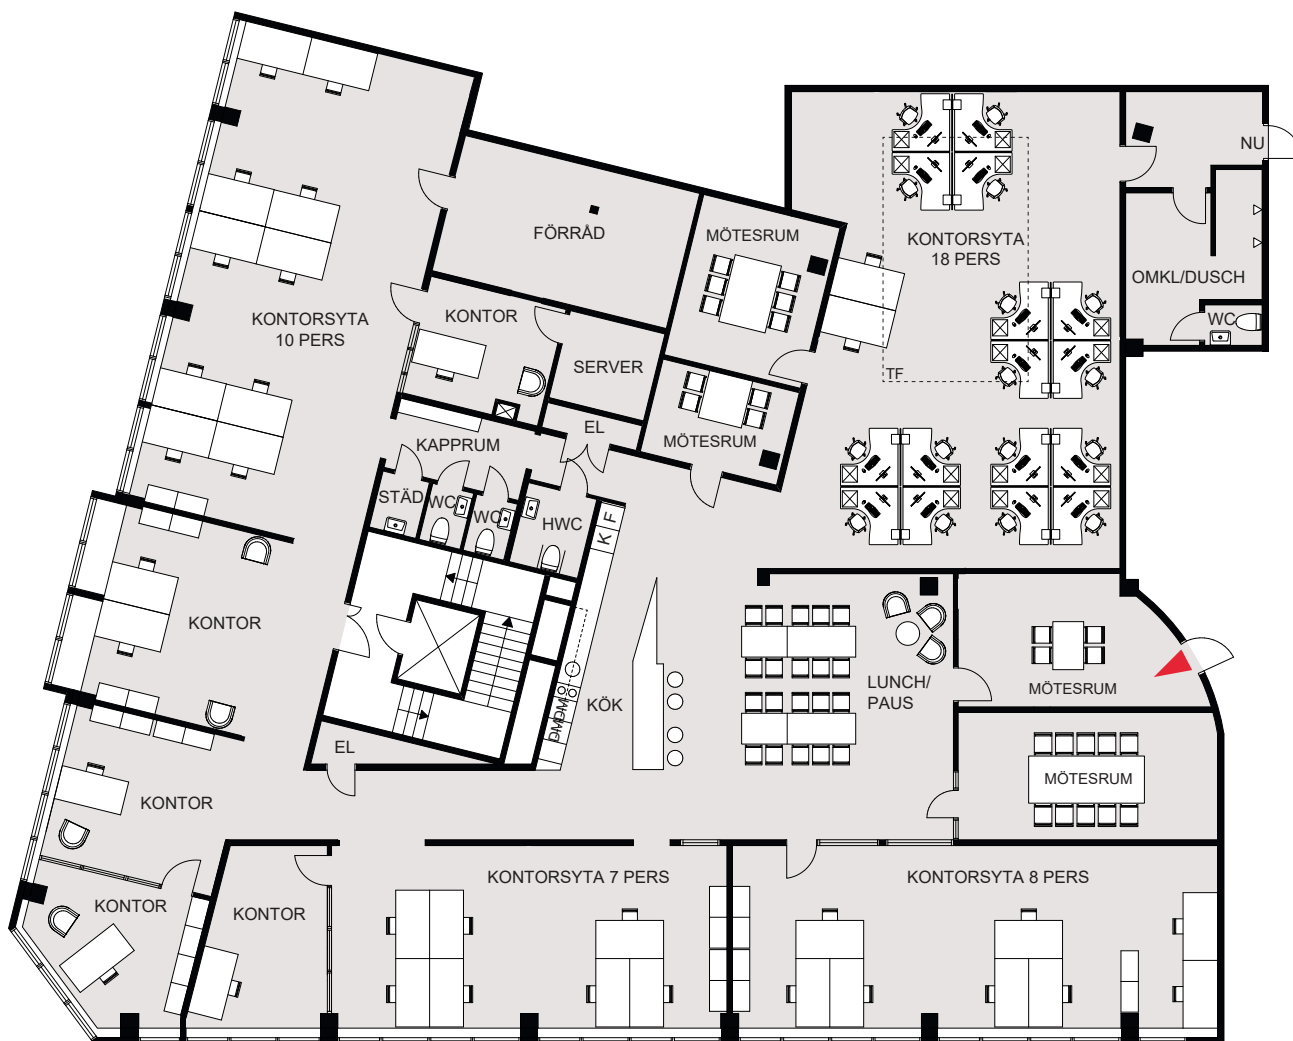

Anders Personsgatan 16

Yta, m²

Våning

Norripil

677

1/4

Skala 1:200

1m 2m 3m 4m 5m