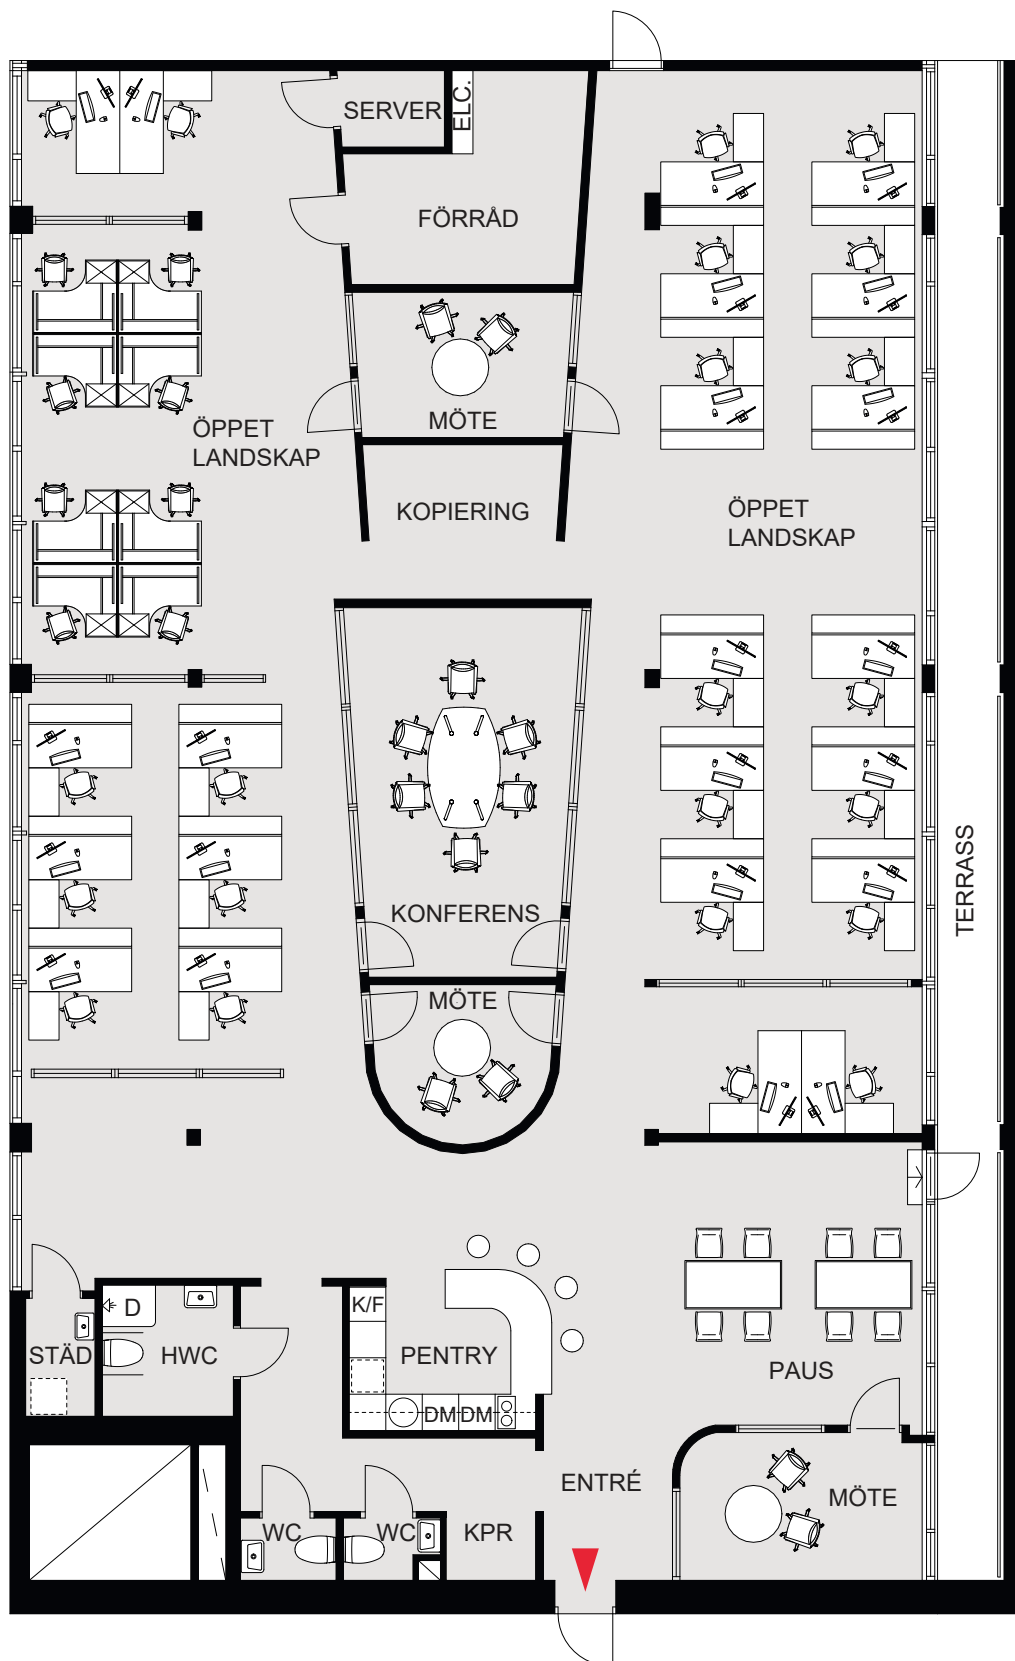

Odinsgatan 6

Yta, m²

Våning

Norripil

374

3/7

Skala 1:125

1m 2m 3m 4m 5m