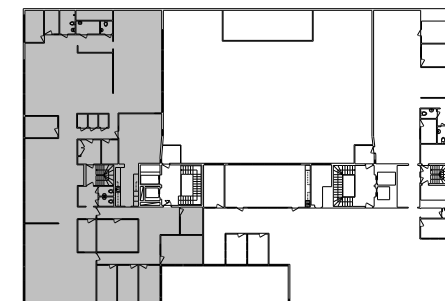

Kilsgatan 4

Område: Centrum

Yta: 630 kvm

Vån: 2 av 6

Arbetsplatser: 50

FÖRKLARING:

-  Kök/pentry
-  WC
-  Konferens/mötesrum
-  Kontorsrum
-  Öppet landskap
-  Förråd/arkiv/övriga ytor

HELT VÅNINGSPLAN:

SKALA 1: 225

0 5 10m