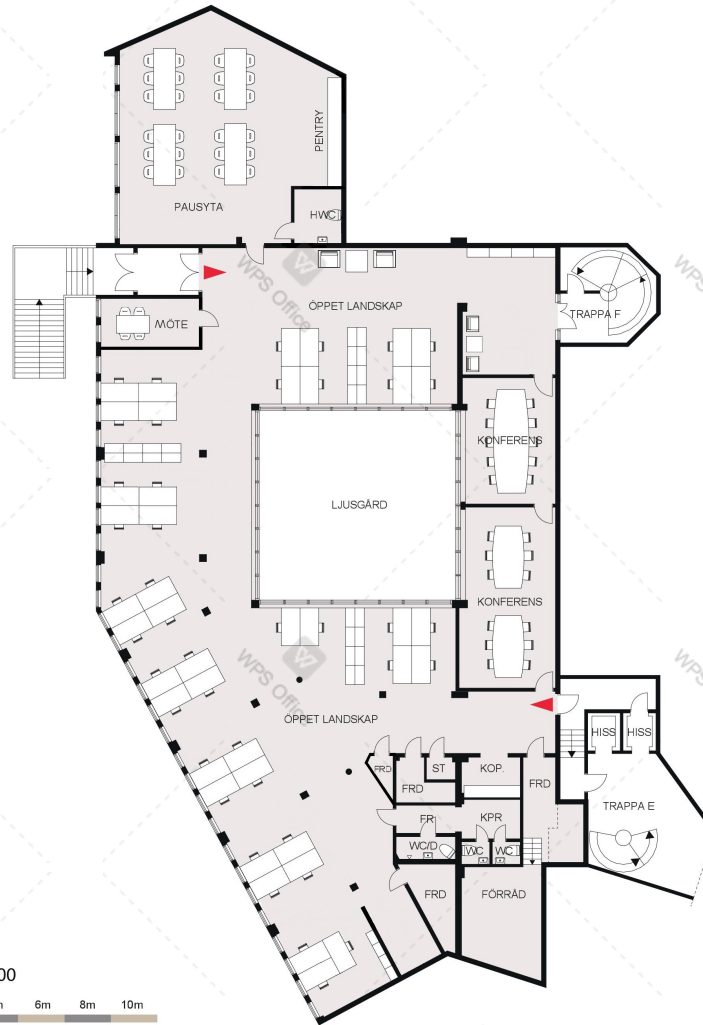

Göteborg // Masthugget

Fjärde Långgatan 46-48

Yta, m ²	Våning	Norrpil
699	3/9	

Skala 1:200